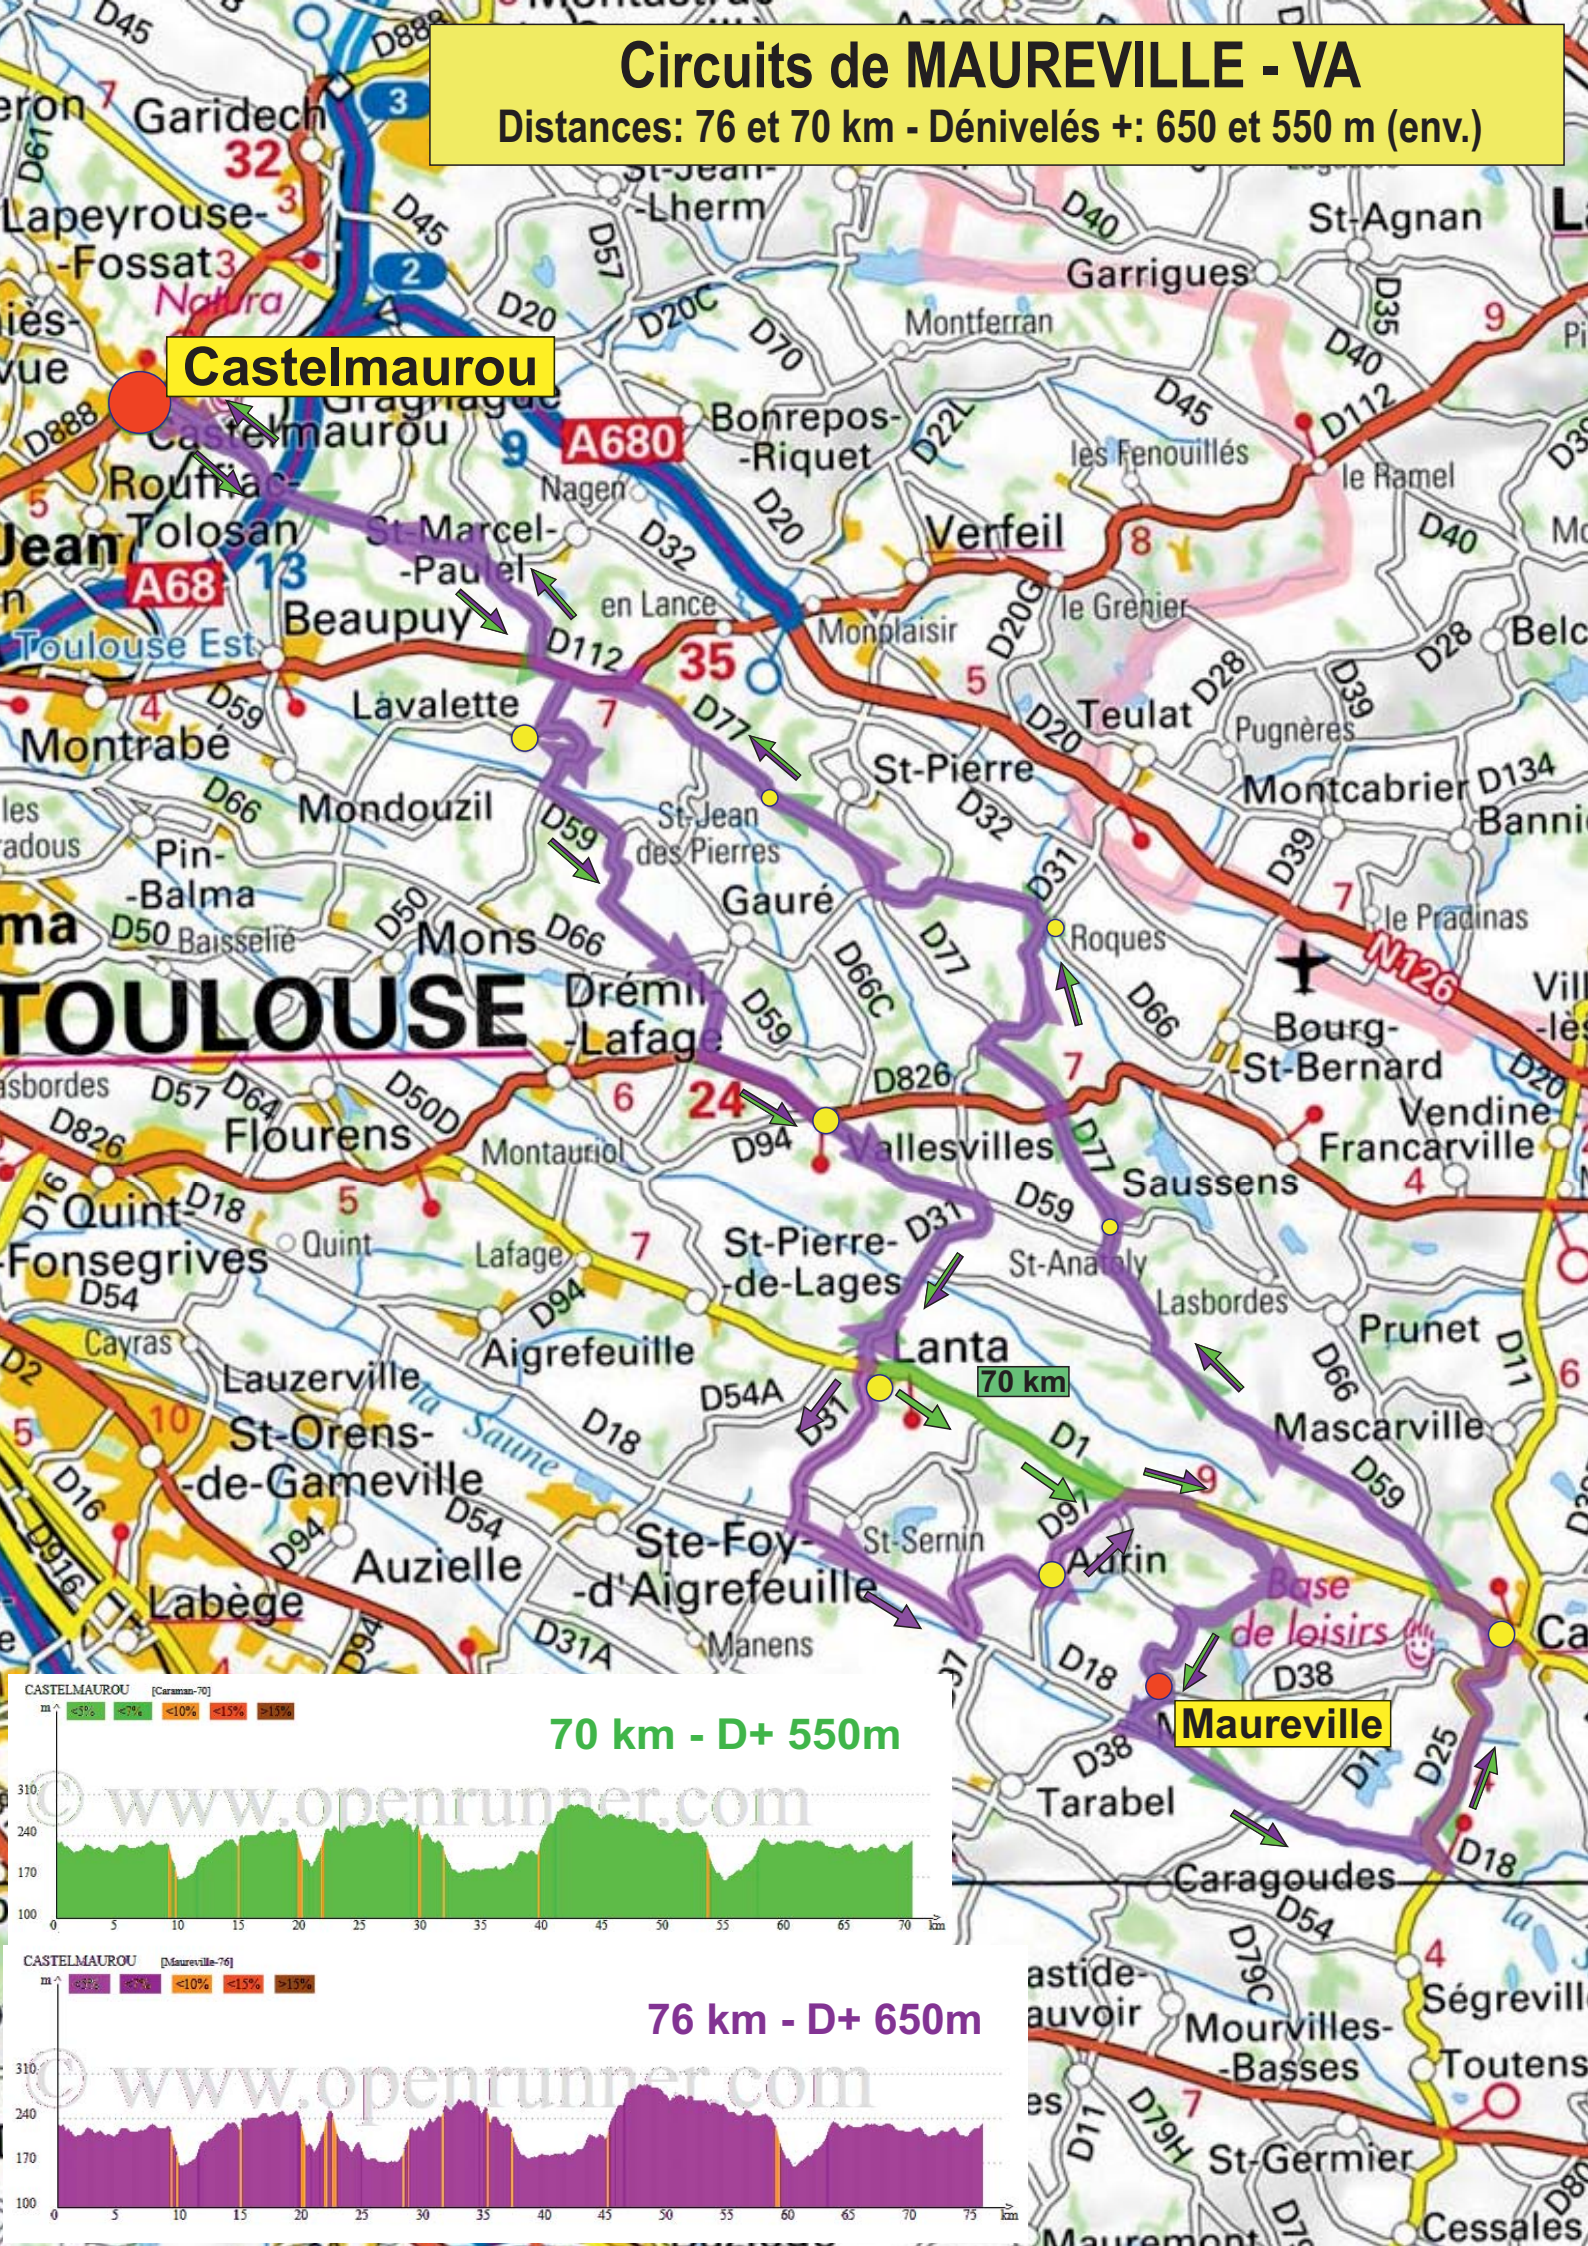

Circuits de MAUREVILLE - VA

Distances: 76 et 70 km - Dénivelés +: 650 et 550 m (env.)

Castelmaurou

Maureville